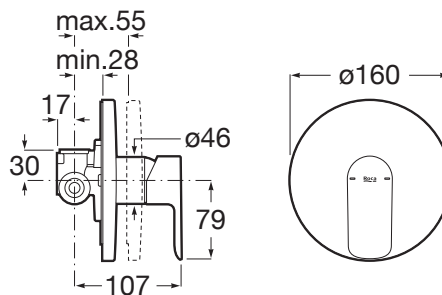

## CARACTERISTICI

Filet racord apă: 1/2"

Finisaj: Crom

Locație de aplicare: Duș

Mounting type: Încăstrat

Tip mixer: Cu monocomandă

Evershine

SoftTurn®

## Cala

Un corp cilindric i subire de doar 38 mm i un mâner dreptunghiular plat, în perfectă armonie cu forma pipei, sunt esena designului Cala. Combinaia fundamentală de elemente vizuale pentru a crea cele mai bune proporii i cel mai bun stil. Această colecie cuprinzătoare include o gamă largă de baterii de lavoar, cadă, du i bideu.